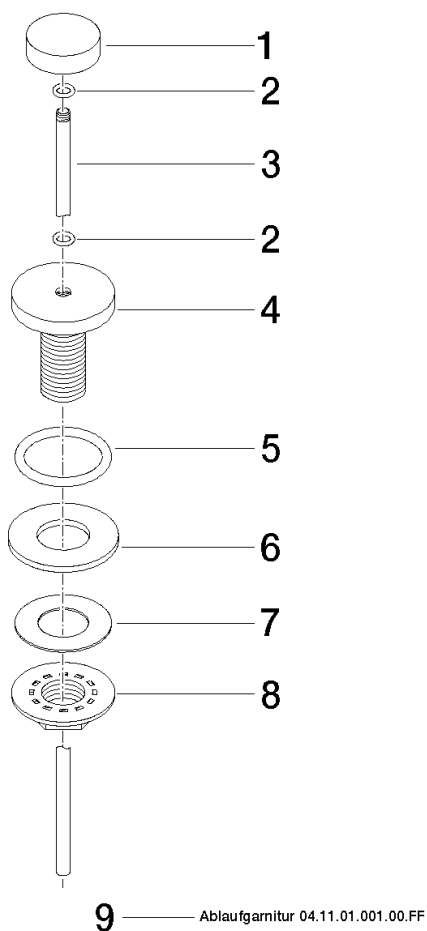

Piletta con pomello per montaggio bordo vasca 1 1/4" - Light Gold spazzolato

IMO

10 200 970

Compatibile con: IMO, LULU, MADISON,
MEM, TARA, CL.1, LISSÉ, VAIA, META,
CYO

	Light Gold spazzolato	10 200 970-27
	Cromato	10 200 970-00
	Platinato spazzolato	10 200 970-06
	Platinato	10 200 970-08
	Ottone (Oro 23k)	10 200 970-09
	Dark Chrome	10 200 970-19
	Light Gold	10 200 970-26
	Ottone spazzolato (Oro 23k)	10 200 970-28
	Nero opaco	10 200 970-33
	Bronzo spazzolato	10 200 970-42
	Champagne spazzolato (Oro 22k)	10 200 970-46
	Champagne (Oro 22k)	10 200 970-47
	Cromo spazzolato	10 200 970-93
	Dark Platinum spazzolato	10 200 970-99

Piletta con pomello per montaggio bordo vasca 1 1/4" - Light Gold spazzolato

IMO

10 200 970

Solamente per lavabo con troppopieno.

10 200 970

10 200 970

Parts for other finishes can be found here: Cromato

Elenco delle parti di ricambio

N.	Codice articolo	Denominazione	Quantità necessaria	Tempo di produzione
1	09 21 33 001-27	manopola	1	60
2	09 14 10 007 90	guarnizione	2	2
3	09 31 09 004-27	astina	1	60
4	09 18 40 022-27	bussola	1	60
5	09 14 10 095 90	guarnizione	1	2
6	09 14 05 012 90	guarnizione	1	2
7	09 14 40 001 90	guarnizione	1	60
8	09 23 10 010 90	dado	1	2
9	90 11 01 001 00-27	scarico	1	30