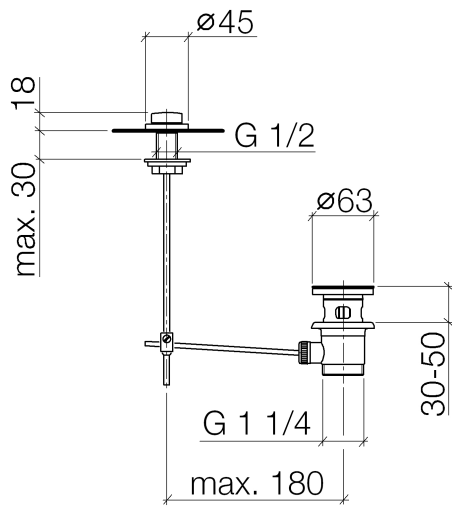

Piletta con pomello per montaggio bordo vasca 1 1/4" - Light Gold spazzolato

IMO

10 200 970

Compatibile con: IMO, LULU, MADISON,
MEM, TARA, CL.1, LISSÉ, VAIA, META,
CYO

	Light Gold spazzolato	10 200 970-27
	Cromato	10 200 970-00
	Platinato spazzolato	10 200 970-06
	Platinato	10 200 970-08
	Ottone (Oro 23k)	10 200 970-09
	Dark Chrome	10 200 970-19
	Light Gold	10 200 970-26
	Ottone spazzolato (Oro 23k)	10 200 970-28
	Nero opaco	10 200 970-33
	Bronzo spazzolato	10 200 970-42
	Champagne spazzolato (Oro 22k)	10 200 970-46
	Champagne (Oro 22k)	10 200 970-47
	Cromo spazzolato	10 200 970-93
	Dark Platinum spazzolato	10 200 970-99

Piletta con pomello per montaggio bordo vasca 1 1/4" - Light Gold spazzolato

IMO

10 200 970

Solamente per lavabo con troppopieno.

10 200 970

10 200 970

Parts for other finishes can be found here: Cromato

Elenco delle parti di ricambio

N.	Codice articolo	Denominazione	Quantità necessaria	Tempo di produzione
1	09 21 33 001-27	manopola	1	60
2	09 14 10 007 90	guarnizione	2	2
3	09 31 09 004-27	astina	1	60
4	09 18 40 022-27	bussola	1	60
5	09 14 10 095 90	guarnizione	1	2
6	09 14 05 012 90	guarnizione	1	2
7	09 14 40 001 90	guarnizione	1	60
8	09 23 10 010 90	dado	1	2
9	90 11 01 001 00-27	scarico	1	30